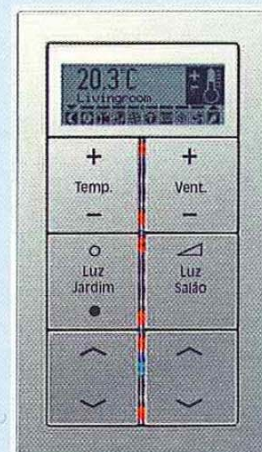

A Casa das Lâmpadas orgulha-se de apresentar uma significativa experiência em soluções de domótica, sustentada por um vasto portfólio no mercado nacional, tal como de representar a com produtos reconhecidos internacionalmente pela sua excepcional qualidade e design.

↑ Teclado de Comando da série FD-Design com três dispositivos num só aparelho: teclado universal, termóstato digital e info-display