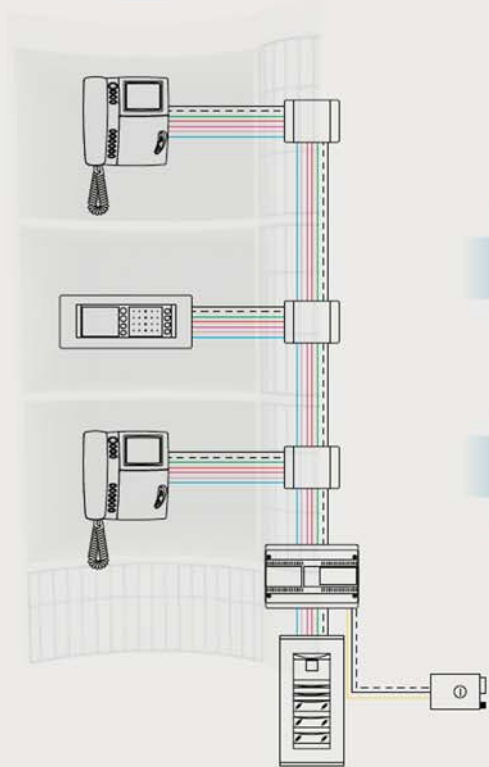

A MÁXIMA SIMPLICIDADE

70% de tempo a menos
para a instalação

X1 é o sistema de vídeo porteiro tecnologicamente mais avançado,
compatível com o passado
e perfeitamente integrado no sector de vídeo porteiros do futuro.
Cada vez mais avançado, cada vez mais simples.

A evolução do sistema de vídeo porteiro

Sistema de vídeo porteiro multifios + coaxial

Sistema 2 fios

OPHERA

NOVA

LYNEA

Porto: Tel.: 22 9059000 - Fax: 22 9024596
Braga: Tel.: 253 602580 - Fax: 253 283322
Lisboa: Tel.: 21 8429950 - Fax: 21 8493387
calamp@casadaslampadas.com
www.casadaslampadas.com