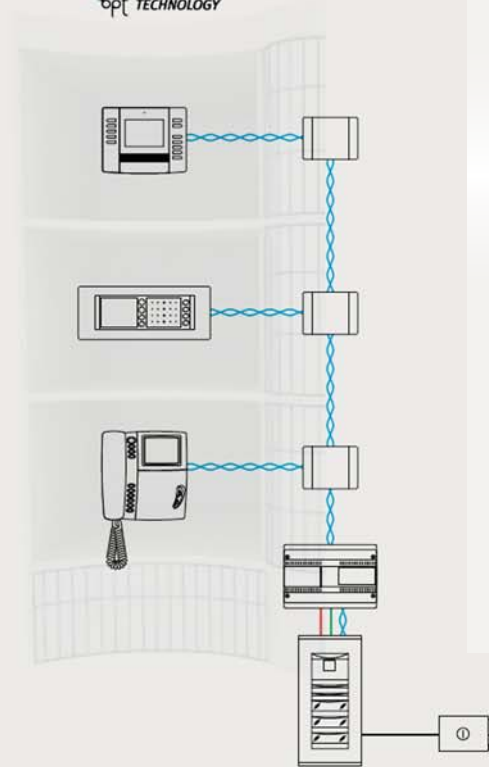

A MÁXIMA SIMPLICIDADE

70% de tempo a menos
para a instalação

X1 é o sistema de vídeo porteiro tecnologicamente mais avançado,
compatível com o passado
e perfeitamente integrado no sector de vídeo porteiros do futuro.
Cada vez mais avançado, cada vez mais simples.

A evolução do sistema de vídeo porteiro

Sistema de vídeo porteiro multifios + coaxial

Sistema 2 fios

OPHERA

NOVA

LYNEA

Porto: Tel.: 22 9059000 - Fax: 22 9024596
Braga: Tel.: 253 602580 - Fax: 253 283322
Lisboa: Tel.: 21 8429950 - Fax: 21 8493387
calamp@casadaslampadas.com
www.casadaslampadas.com