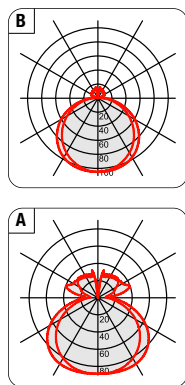

BL (RAL 5017) BLU - BLUE BLEU - AZUL
GI (RAL 1023) GIALLO - YELLOW JAUNE - AMARILLO
RO (RAL 3000) ROSSO - RED ROUGE - ROJO
TR ( ) TRASPARENTE - TRANSPARENT TRANSPARENT - TRANSPARENTE

Collection

giardino_garden
PAGE 264-265

curva fotometrica_photometric data