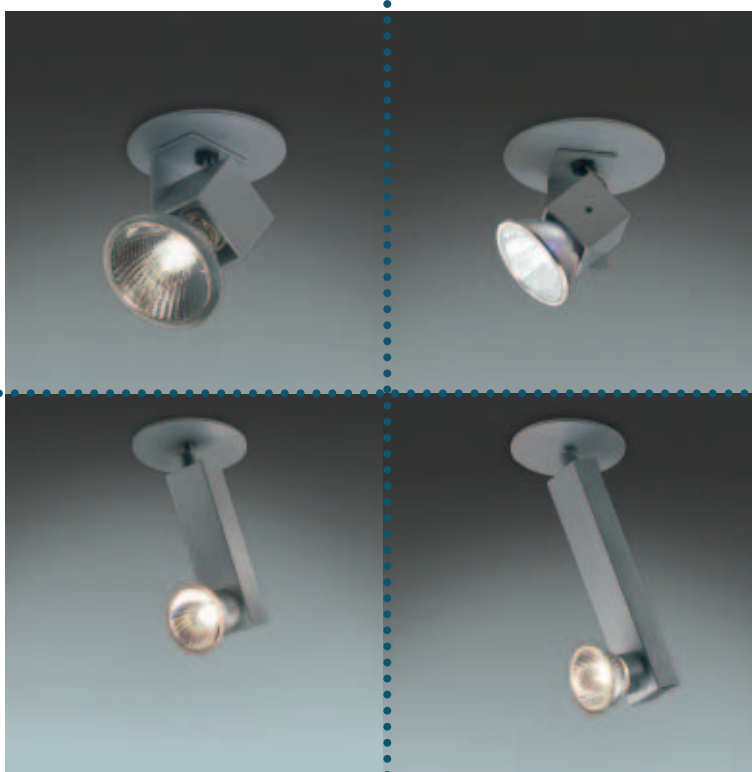

CUBE Hi 50/63

BRANCO		REF +04
ALUMÍNIO LACADO		REF +13
HI-ES50/HI-ES63		
BASE	19 002/19 102	
BASE PARA ENCASTRAR	19 001/19 101	
HASTE M10	19 009/19 109	

CUBE 35/51

BRANCO		REF +04
ALUMÍNIO LACADO		REF +13
QR-CB35/QR-CB51		
BASE	19 302/19 202	
BASE PARA ENCASTRAR	19 301/19 201	
HASTE M10	19 309/19 209	