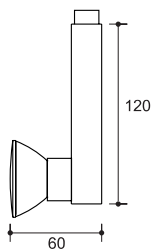

STICK S Hi 50

BRANCO		REF +04
ALUMÍNIO LACADO		REF +13
BASE	17 002	
BASE PARA ENCASTRAR	17 001	
HASTE M10	17 009