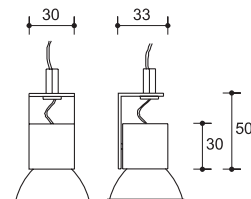

CUBE 35/51

BRANCO		REF +04
ALUMÍNIO LACADO		REF +13
QR-CB35/QR-CB51		
BASE	19 302/19 202	
BASE PARA ENCASTRAR	19 301/19 201	
HASTE M10	19 309/19 209