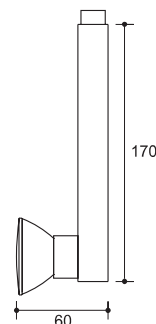

CUBE Hi 50/63

BRANCO		REF +04
ALUMÍNIO LACADO		REF +13
HI-ES50/HI-ES63		
BASE	19 002/19 102	
BASE PARA ENCASTRAR	19 001/19 101	
HASTE M10	19 009/19 109	

CUBE 35/51

BRANCO		REF +04
ALUMÍNIO LACADO		REF +13
QR-CB35/QR-CB51		
BASE	19 302/19 202	
BASE PARA ENCASTRAR	19 301/19 201	
HASTE M10	19 309/19 209	

PARA ENCOMENDAR : ACRESCENTAR A REFERÊNCIA DA COR À REFERÊNCIA DO APARELHO.

ORIZZONTE C.U.

ELECTRÓNICA

ALUMÍNIO ANODIZADO	8W L = 450MM	31 045 13
ALUMÍNIO ANODIZADO	13W L = 900MM	31 090 13
		
<p>G5 T16 230V - 8W / 13W ~230V - BI</p>		
		