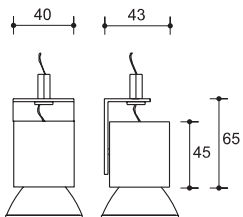

CUBE Hi 50/63

BRANCO		REF +04
ALUMÍNIO LACADO		REF +13
HI-ES50/HI-ES63		
BASE	19 002/19 102	
BASE PARA ENCASTRAR	19 001/19 101	
HASTE M10	19 009/19 109